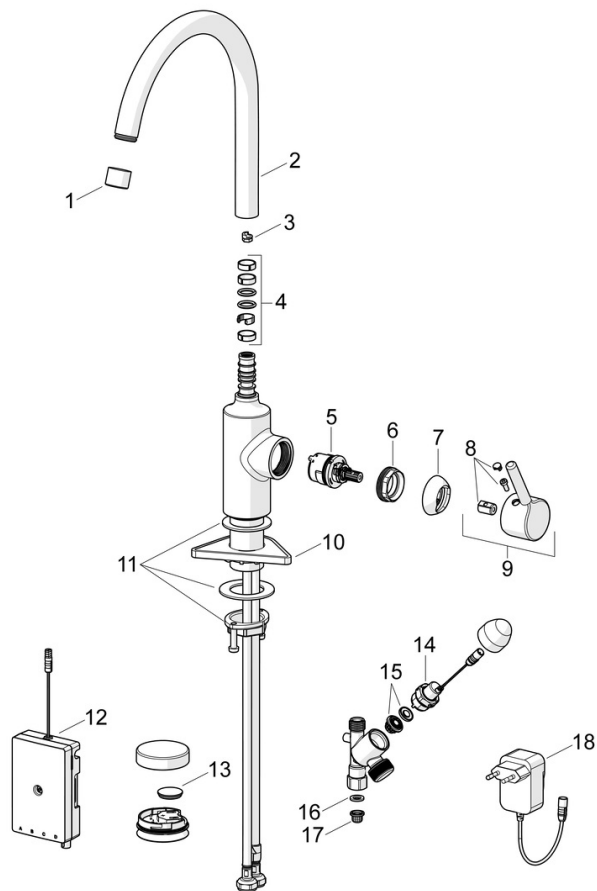

SP2639AF

	Namn	Kod	RSK
01	Strålsamlare, STD M22x1 CC A	1017047V	
02	Hög utloppspip, L=208	1001058V	
03	Begränsare för utloppspip, 60° / 0°	159667/10	8347867
03	Begränsare för utloppspip, 60° / 0°	159667V	
03	Begränsare för utloppspip, 120°	159670/10	8347866
04	Tätningsserie för utloppspip	1001098V	
05	Reglerinsats, 3.0	1014428V	8387010
06	Fästmutter, M34x1.5	1012133V	8387014
07	Skyddskåpa	1012132V	8387012
08	Täckbricka	1012105V	8387013
09	Spak	1001748V	8387015
10	Stödskiva, 100x60mm	158825	8347884
11	Monteringsatts	602629V	
12	Styrenhet, 9 V, Bluetooth	1015438V	
13	Batteri, CR2450 3 V Lithium	601468V	8443260
14	Pilotventil, 3 V	601884V-F	8394063
15	Membran	1006500V	8483197
16	Plantätning, 18.5/12x2 EPD	438025/10	
17	Smutsfilter	199257/2	8347831
18	Strömkälla, 230/9 V, 550 mA	199550	8483160