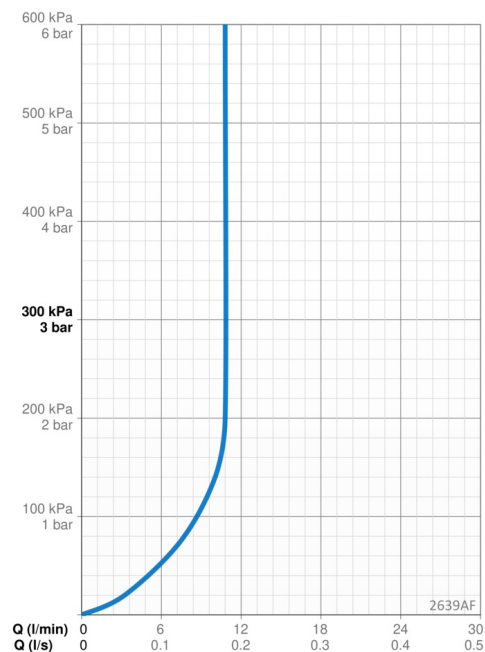

Teknisk data

Flödesegenskaper

Flöde vid 300 kPa (med flödesbegränsare)	0.18 l/s
Tryckfall vid flöde (0.1 l/s)	95 kPa
Tryckfall vid flöde (0.2 l/s)	375 kPa

Tekniska egenskaper

Varmvattenanslutning	max. +70°C
Arbetsstryck	50 - 1000 kPa
Anslutning, mått	G3/8
Projection	247 mm
Backflow prevention (EN1717)	EB
Material	brass

Programinställningar

Diskmaskinsventil, öppningstid	4 h / 12 h

Elektroniska egenskaper

El-anslutning	230 / 9 V
Batteri	CR 2450 3 V
Bluetooth version	5.x (D060577)

Bestämmelser

EU Direktiv	C E Radio Equipment Directive 2014/53/EU , Low Voltage Directive 2014/35/EU , EMC Directive 2014/30/EU , RoHS Directive 2011/65/EU
EN standard	ETSI EN 301 489-1 V1.9.2 , ETSI EN 300 328 v2.2.2 , EN 61000-6-1:2007 , EN 61000-6-3:2007+A1:2011+AC:2012 , EN 60335-1:2012+A11+A13+A14+A15:2021, Part 19.11.4
Ljudklass	I (ISO 3822)
Kapslingsklass	IP 54 / transformer IP 20