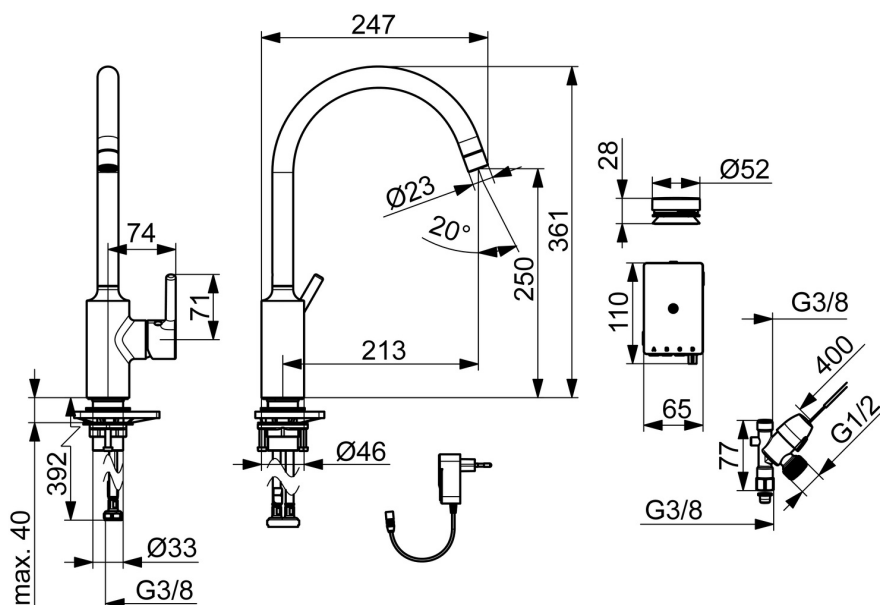

Köksblandare med elektronisk avstängningsventil 230/9VDC via plug-in transformator, Bluetooth, Automatisk avstängning 4/12 tim. Ettgreppsfunktion via pinnspak, hög svängbar C-utloppspip och strålsamlare. Utloppspipens svängradie är förinställd på 120° (kan begränsas till 0°/60°/360°). Inbyggd spärr för begränsning av temperatur och flöde via Oras 3.0 keramiska kassett. F = flexibel anslutning.

- Kök
- Ettgreppsblandare med sidospak, Plug-in transformator, Diskmaskinsventil, Bluetooth®
- Bänkmonterad
- Krom
- Svängbar utloppspip
- CASCADE® - stråle
- Fjärrstyrd avstängningsventil för extern utrustning
- Ettgreppsblandare, Pinnspak, Symboler för Varmt/Kallt
- Möjlighet till spärr för begränsning av temperatur och flöde
- ø 30 mm keramisk Eco kassett för flödes- och temperaturkontroll
- Magnetventil, Strömförsörjning
- Flexibel anslutning
- Blandarkroppen är tillverkad i avzinkningshärdig mässing, Justerbara programinställningar via Oras App (Bluetooth)